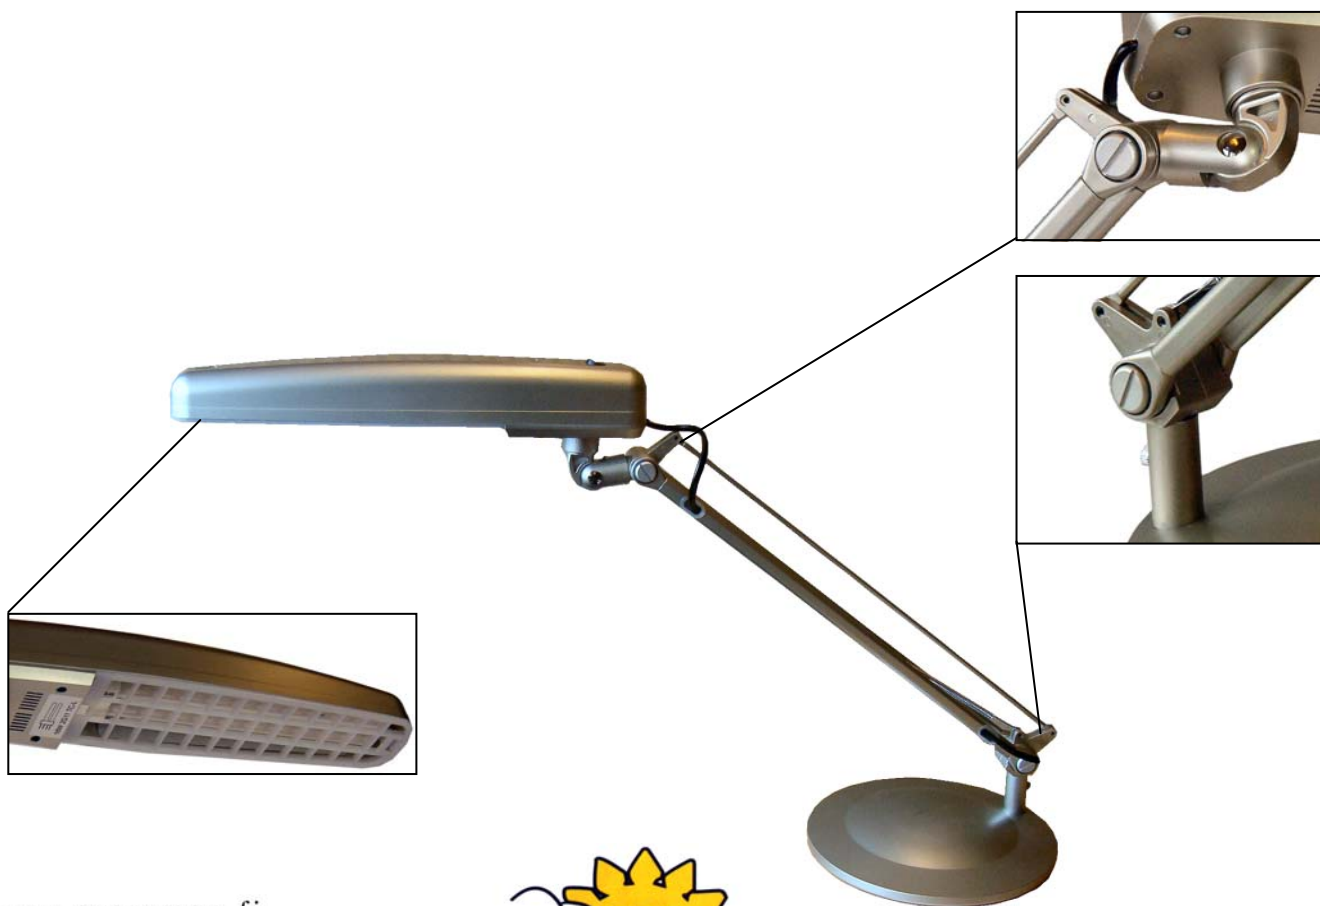

Valoa

+ Näkemiseen

+ Katsomiseen

+ Katsottavaksi

Työpistevalaisin Bergen

(Art.No EM-2530)

UUTUUS!

Tyylikäs valaisin on varustettu elektronisella liitännälaitteella jolloin

- + valo ei värise (väsymys, päänsärky)
- + lampun ritilä antaa tasaisen heijastamattoman valon
- + 18W PL lamppu antaa hehkulamppuun verrattuna 120 – 140 watin tehon
- + valon voimakkuus on n. 1000 luxia